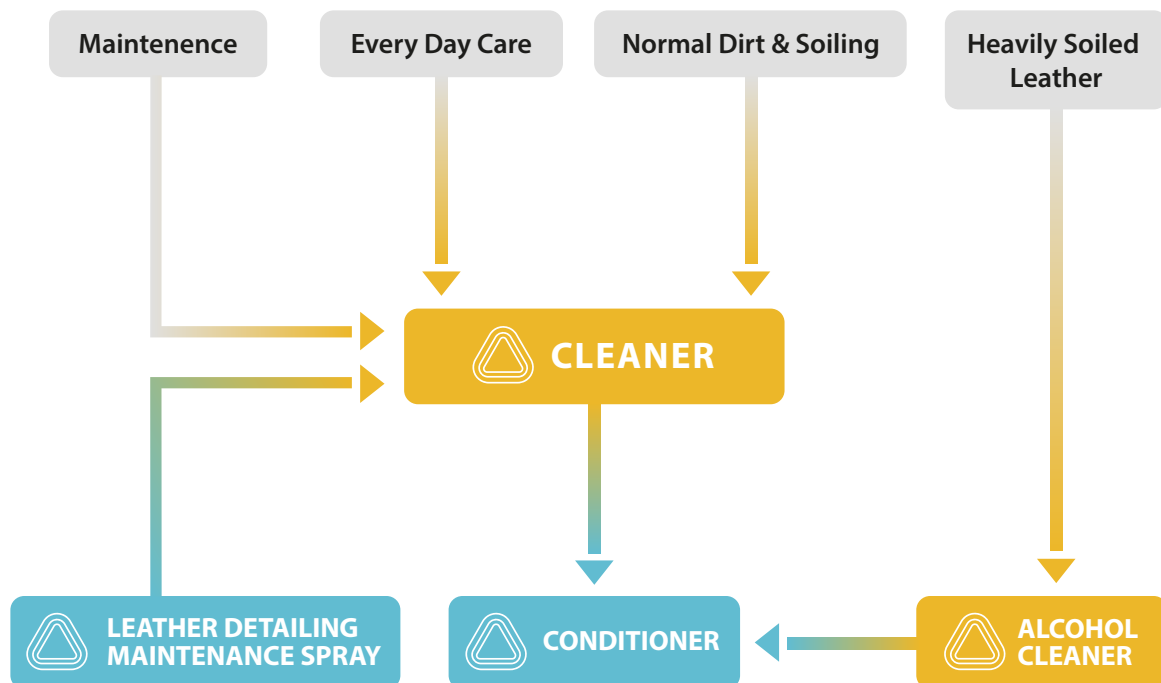

Our Stain Removal Charts.

Evenis vendam ratusam voloreris modignis voloria dolupti alibusdae cum doluptatenis et quo etur, quissed quat qui totas esciduntio ium erchictet, as et que sim fugianiam, simagnisquam et enturiae eate soluptibus re volorem fugias re ni seque velest alit occupis aspit lab iniae pore, si berro dolupta dolorro blaut es aut arum fuga. Metur mosant.

Evenis vendam ratusam voloreris modignis voloria dolupti alibusdae cum doluptatenis et quo etur, quissed quat qui totas esciduntio ium erchictet, as et que sim fugianiam, simagnisquam et enturiae eate soluptibus re volorem fugias re ni seque velest alit occupis aspit lab iniae pore, si berro dolupta dolorro blaut es aut arum fuga. Metur mosant.