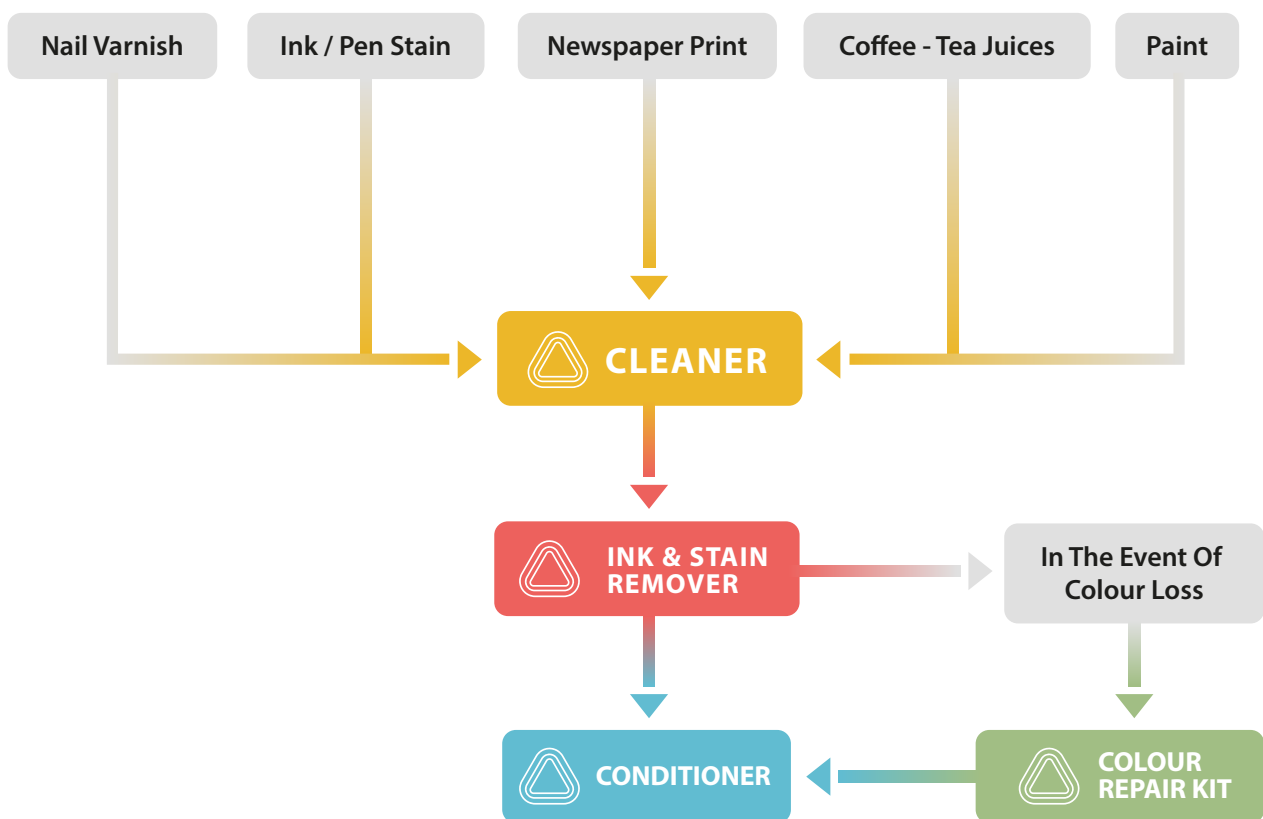

Our Stain Removal Charts.

Evenis vendam ratusam voloreris modignis voloria dolupti alibusdae cum doluptatenis et quo etur, quisedd quat qui totas escidunt ium erchictet, as et que sim fugianiam, simagnisquam et enturiaee eate soluptibus re volorem fugias re ni seque velest alit occupis aspit lab iniae pore, si berro dolupta dolorro blaut es aut arum fuga. Metur mosant.

Evenis vendam ratusam voloreris modignis voloria dolupti alibusdae cum doluptatenis et quo etur, quisedd quat qui totas escidunt ium erchictet, as et que sim fugianiam, simagnisquam et enturiaee eate soluptibus re volorem fugias re ni seque velest alit occupis aspit lab iniae pore, si berro dolupta dolorro blaut es aut arum fuga. Metur mosant.