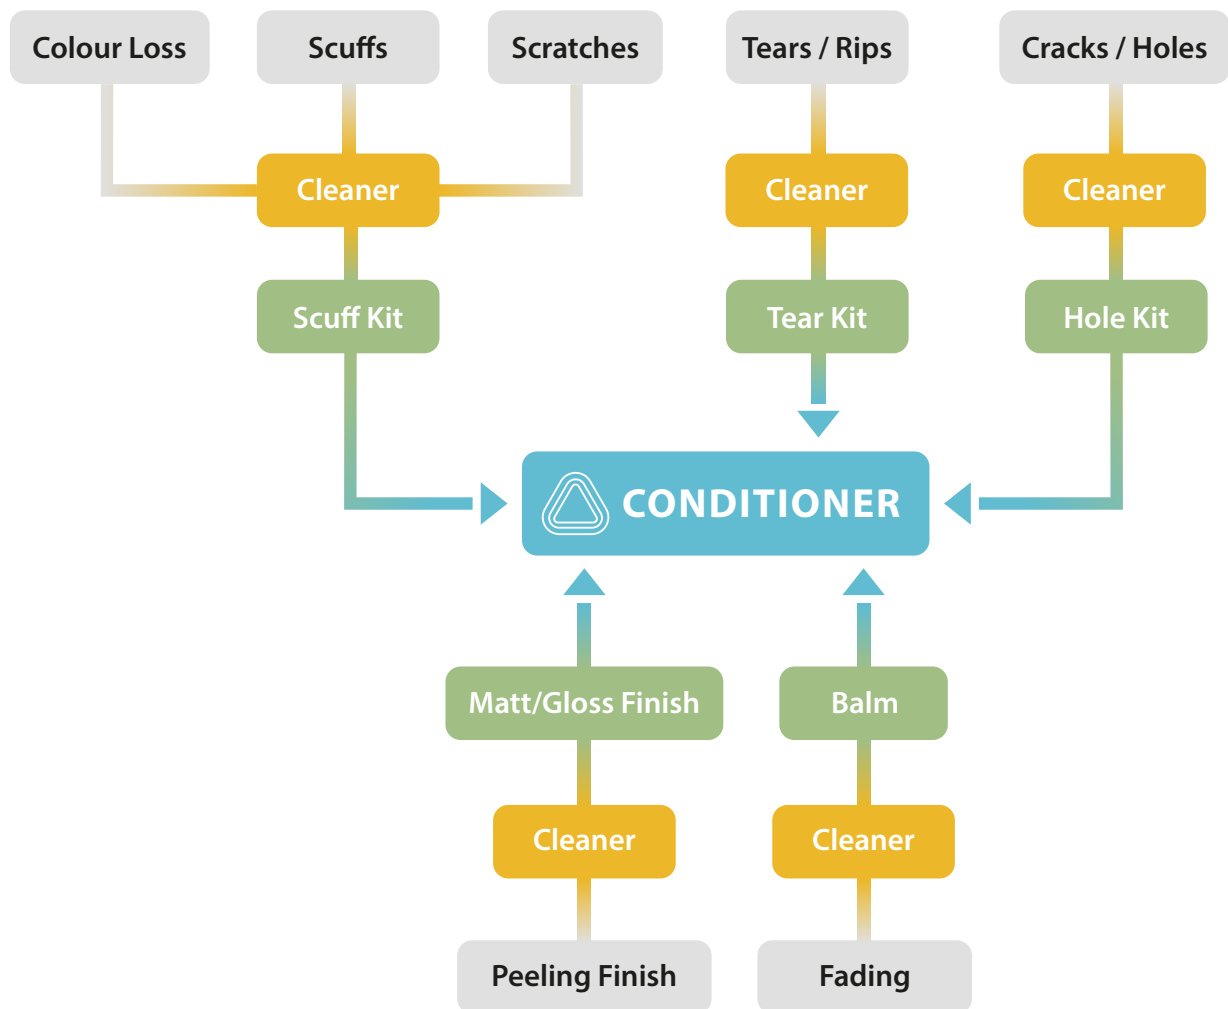

Leather Repair
Company

Stain Removal.

Our Stain Removal Charts.

Evenis vendam ratusam voloreris modignis voloria dolupti alibusdae cum doluptatenis et quo etur, quised quat qui totas escidunt ium erchictet, as et que sim fugianiam, simagnisquam et enturia eate soluptibus re volorem fugias re ni seque velest alit occupis aspit lab iniae pore, si berro dolupta dolorro blaut es aut arum fuga. Metur mosant.